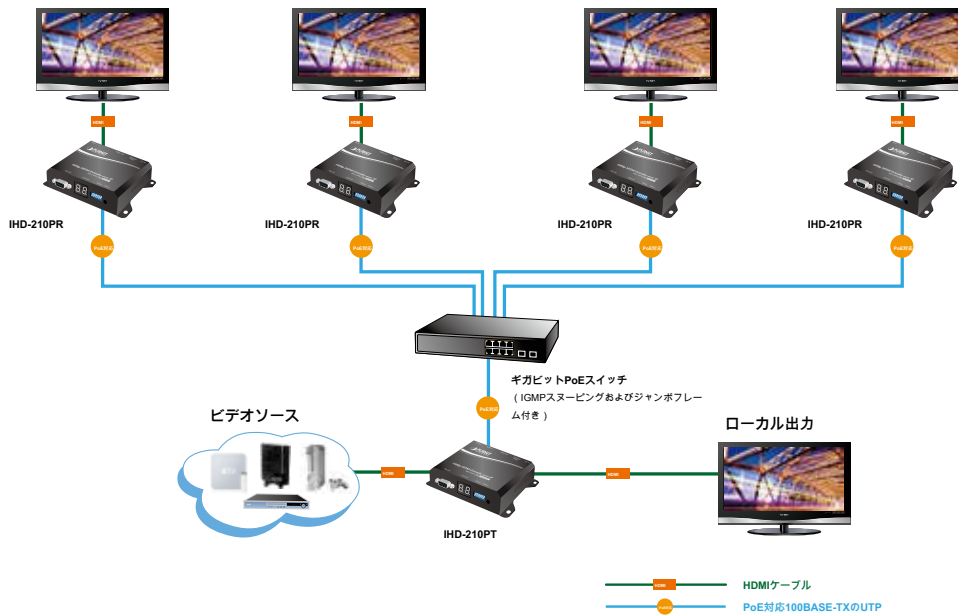

アプリケーション

PoE対応IPイーサネット上の管理ツールとHDMIディスプレイを容易にするために、ペアとしてPLANET IHD-210PTとIHD-210PR作品。

ビデオエクステンダー

IHD-210PTおよびIHD-210PRは、同時に異なる場所でマルチモニタに同一の映像信号を送信することができます。それはすぐに博覧会、フードコート、会議室、および任意の公共エリアなどの場所で効率的に公開した画像や商業を拡張するのに役立ちます。

多くのユニットの一つからのビデオ拡張