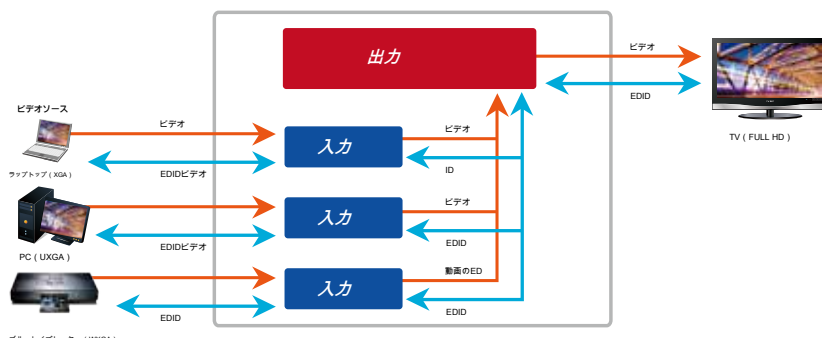

## 簡単なインストールと管理

- グループIDを識別するための数値LED表示
- PoE +機能にIEEE 802.3af/サポート。必要に応じて追加の電力供給ません
- 自動EDID (拡張ディスプレイ識別データ) の設定
- 使いやすさのための簡単なユーティリティ
- (IGMPスヌーピング機能が必要) イーサネットマネージドスイッチとマルチキャストグループをサポートしています

**IGMPスヌーピング技術によって独占映像伝送**

ローカルサイト内の一つIHD-210PTは、余分なネットワークの負荷を消費することなく、リモートサイトで複数のIHD-210PRsを駆動することができます。映像及び音声と同時に送信することができるように、組み込みIGMPスヌーピング機能をPoEスイッチと一体化、64個のチャンネルが、IHD-210シリーズを介して選択があります。IGMPスヌーピングは、IPマルチキャストとマルチキャストグループのメンバーシップを確立するために、IPネットワーク上のホストと隣接ルータによって使用される通信プロトコルの不可欠な部分です。IGMPスヌーピングは、オンラインストリーミングビデオやゲームなどの一対多/多対多のネットワーク・アプリケーションに使用され、排他的な伝送やリソースをより効率的に使用することができます。

**拡張ディスプレイ識別データ (EDID) をサポート**

IHD-210シリーズは、表示ユニットの異なる種類の上になめらかな映像配信を行うために自動EDID (拡張ディスプレイ識別データ) コピー機能を採用しています。それはいくつかのケースでは、表示の問題が誤りに発生する可能性がリソースのメーカー名、シリアル番号、製品タイプ、最大画像サイズ、色特性、出荷時事前設定タイミング、周波数範囲の制限などについての情報を含むようにEDIDを大幅に重要で表示モニタと送信ユニット又はディスプレイ製造業者によってプログラム不適切EDIDデータとの間のEDID通信を行います。そのため、自動EDIDコピー機能で、IHD-210シリーズは、システムがEDID対応のディスプレイからEDID情報をコピーすることができ、正確な表示性能を保証します。

**拡張ディスプレイ識別データなし**

**拡張ディスプレイ識別データをサポート**

Videoチャンネルの設定は、ネットワークの構成によってよくマッチします

IHD-210シリーズネットワークが一定の距離以内に同じLAN上の中央コンピュータによって構成することができます。完全802.1Q VLAN機能を持つ成熟したイーサネットスイッチを活用し、マルチキャストは、ネットワーク内の複数のビデオソース/送信者を許可するように行うことができ、リモートで管理すること。ただ、IHD-210PTとIHD-210PRの両方で簡単なDIPスイッチで設定するビデオチャンネルを調整し、一致します。映像配信を簡単にプラグアンドプレイを介して展開されます。