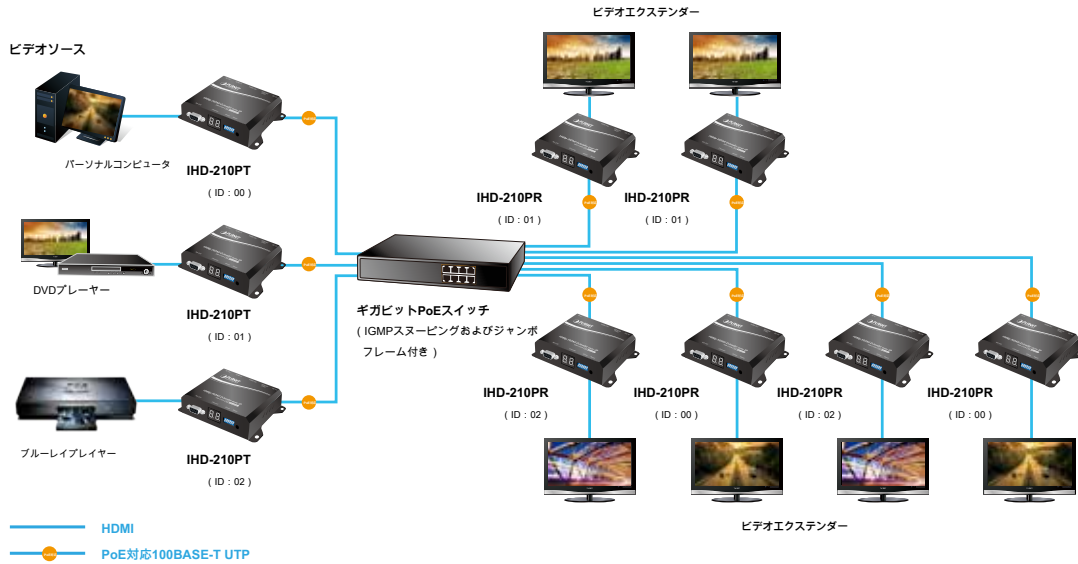

商業インストールさまざまな環境のための理想的なソリューション

IHD-210シリーズは、低帯域幅を占有し、よりスムーズに動画を再生可能圧縮タイプ、などの高度なH.264を使用しています。これは、イーサネットスイッチに比べて多くの多くの、多くの点までの時点で単一CAT5E / 6ケーブルで100メートルだけでなく、ポイントをサポートしています。ソリューションを拡張ビデオ等のライブプレゼンテーション、公共放送、教育研修、会議室に最適です

ビデオエクステンダー：多対多