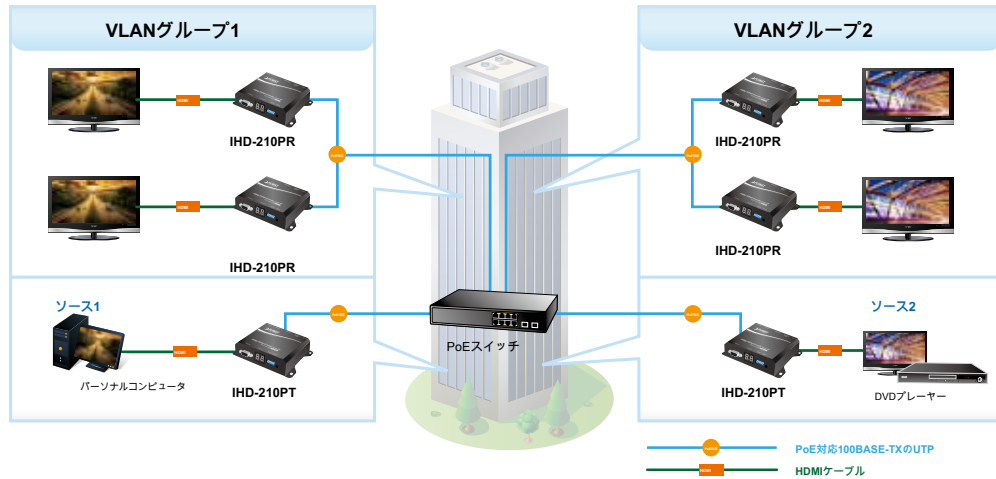

ローカルサイト内の一つIHD-210PTは、余分なネットワークの負荷を消費することなく、リモートサイトで複数のIHD-210PRsを駆動することができます。映像及び音声と同時に送信することができるように、組み込みIGMPスヌーピング機能をPoEスイッチと一体化、64個のチャンネルが、IHD-210シリーズを介して選択があります。IGMPスヌーピングは、IPマルチキャストとマルチキャストグループのメンバーシップを確立するために、IPネットワーク上のホストと隣接ルータによって使用される通信プロトコルの不可欠な部分です。IGMPスヌーピングは、オンラインストリーミングビデオやゲームなどの一対多/多対多のネットワーク・アプリケーションに使用され、排他的な伝送やリソースをより効率的に使用することができます。

**拡張ディスプレイ識別データ (EDID) をサポート**

IHD-210シリーズは、表示ユニットの異なる種類の上になめらかな映像配信を行うために自動EDID (拡張ディスプレイ識別データ) コピー機能を採用しています。それはいくつかのケースでは、表示の問題が誤りに発生する可能性がリソースのメーカー名、シリアル番号、製品タイプ、最大画像サイズ、色特性、出荷時事前設定タイミング、周波数範囲の制限などについての情報を含むようにEDIDを大幅に重要で表示モニタと送信ユニット又はディスプレイ製造業者によってプログラム不適切EDIDデータとの間のEDID通信を行います。そのため、自動EDIDコピー機能で、IHD-210シリーズは、システムがEDID対応のディスプレイからEDID情報をコピーすることができ、正確な表示性能を保証します。

**拡張ディスプレイ識別データなし**

**拡張ディスプレイ識別データをサポート**

Videoチャンネルの設定は、ネットワークの構成によってよくマッチします

IHD-210シリーズネットワークが一定の距離以内に同じLAN上の中央コンピュータによって構成することができます。完全802.1Q VLAN機能を持つ成熟したイーサネットスイッチを活用し、マルチキャストは、ネットワーク内の複数のビデオソース/送信者を許可するように行うことができ、リモートで管理すること。ただ、IHD-210PTとIHD-210PRの両方で簡単なDIPスイッチで設定するビデオチャンネルを調整し、一致します。映像配信を簡単にプラグアンドプレイを介して展開されます。

### ネットワーク設定

高品質の出力とパフォーマンス

IHD-210シリーズは、一般的に長い距離のリアルタイム高解像度ビデオと伝送を必要とするアプリケーションのために使用されているフルHD 1080、HDCPおよびブルーレイ品質を、サポートしています。また、優れたビデオ配信を提供するために2-chの非圧縮オーディオ機能とセキュリティとノイズ耐性と同様にHDMIを含んでいます。