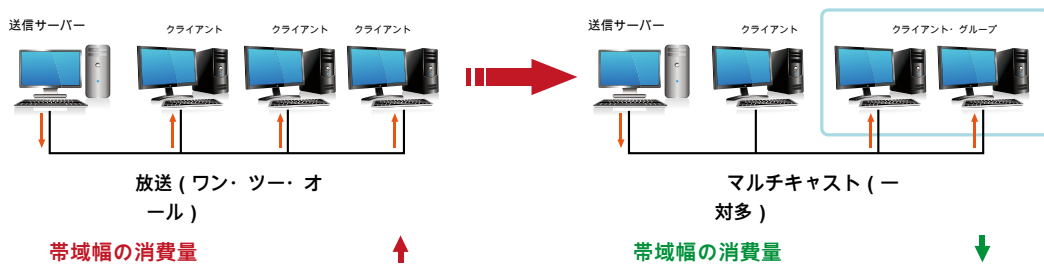

## HDMIネットワーク

- 1080超高品質ビデオトランスミッター
- ビデオソースを制御するためのIR拡張をサポートしています
- RS232双方向遠隔拡張をサポートしています
- ビデオ延長システムの任意のモニタにビデオソースを割り当て
- 選択可能な64チャンネルのDIPスイッチを容易にマルチキャストグループマッチングに適用されます
- -1,1対多1-とマルチキャスト放送アーキテクチャは増加LANの帯域幅のロードせずに複数のディスプレイを追加することができます

## ビデオ出力特性

- 1080および1080iのHDTVの解像度に対応
- 帯域幅を節約するためにストリーミング高圧縮
- HDCPに準拠しており、ブルーレイ準備
- HDMIローカル出力をサポート
- フルHDシステムへのXGA、SXGA、UXGAおよびWSXGAから共通画面解像度に対応
- 2-chの非圧縮オーディオとHDMIをサポートしています

## 簡単なインストールと管理

- グループIDを識別するための数値LED表示
- PoE +機能にIEEE 802.3af/サポート。必要に応じて追加の電力供給ません
- 自動EDID (拡張ディスプレイ識別データ) の設定
- 使いやすさのための簡単なユーティリティ
- (IGMPスヌーピング機能が必要) イーサネットマネージドスイッチとマルチキャストグループをサポートしています

**IGMPスヌーピング技術によって独占映像伝送**

ローカルサイト内の一つIHD-210PTは、余分なネットワークの負荷を消費することなく、リモートサイトで複数のIHD-210PRsを駆動することができます。映像及び音声と同時に送信することができるように、組み込みIGMPスヌーピング機能をPoEスイッチと一体化、64個のチャンネルが、IHD-210シリーズを介して選択があります。IGMPスヌーピングは、IPマルチキャストとマルチキャストグループのメンバーシップを確立するために、IPネットワーク上のホストと隣接ルータによって使用される通信プロトコルの不可欠な部分です。IGMPスヌーピングは、オンラインストリーミングビデオやゲームなどの一対多/多対多のネットワーク・アプリケーションに使用され、排他的な伝送やリソースをより効率的に使用することができます。