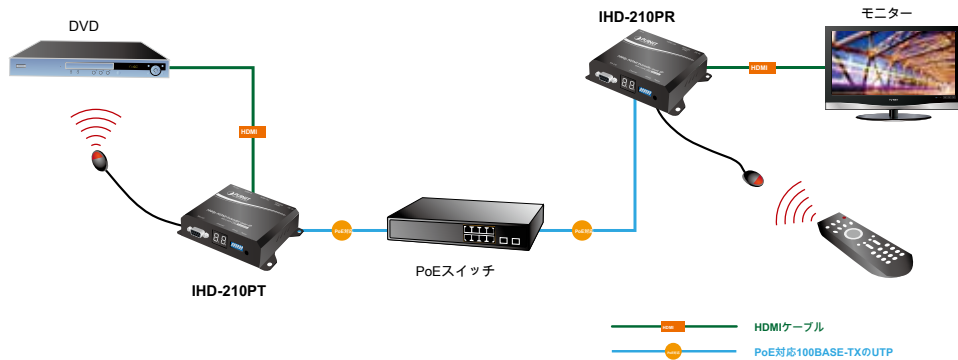

IGMPスヌーピング技術によって独占映像伝送

ローカルサイト内の一つIHD-210PTは、余分なネットワークの負荷を消費することなく、リモートサイトで複数のIHD-210PRsを駆動することができます。映像及び音声と同時に送信することができるように、組み込みIGMPスヌーピング機能をPoEスイッチと一体化、64個のチャンネルが、IHD-210シリーズを介して選択があります。IGMPスヌーピングは、IPマルチキャストとマルチキャストグループのメンバーシップを確立するために、IPネットワーク上のホストと隣接ルータによって使用される通信プロトコルの不可欠な部分です。IGMPスヌーピングは、オンラインストリーミングビデオやゲームなどの一対多/多対多のネットワーク・アプリケーションに使用され、排他的な伝送やリソースをより効率的に使用することができます。

拡張ディスプレイ識別データ (EDID) をサポート

IHD-210シリーズは、表示ユニットの異なる種類の上になめらかな映像配信を行うために自動EDID (拡張ディスプレイ識別データ) コピー機能を採用しています。それはいくつかのケースでは、表示の問題が誤りに発生する可能性がリソースのメーカー名、シリアル番号、製品タイプ、最大画像サイズ、色特性、出荷時事前設定タイミング、周波数範囲の制限などについての情報を含むようにEDIDを大幅に重要で表示モニタと送信ユニット又はディスプレイ製造業者によってプログラム不適切EDIDデータとの間のEDID通信を行います。そのため、自動EDIDコピー機能で、IHD-210シリーズは、システムがEDID対応のディスプレイからEDID情報をコピーすることができ、正確な表示性能を保証します。

拡張ディスプレイ識別データなし

拡張ディスプレイ識別データをサポート