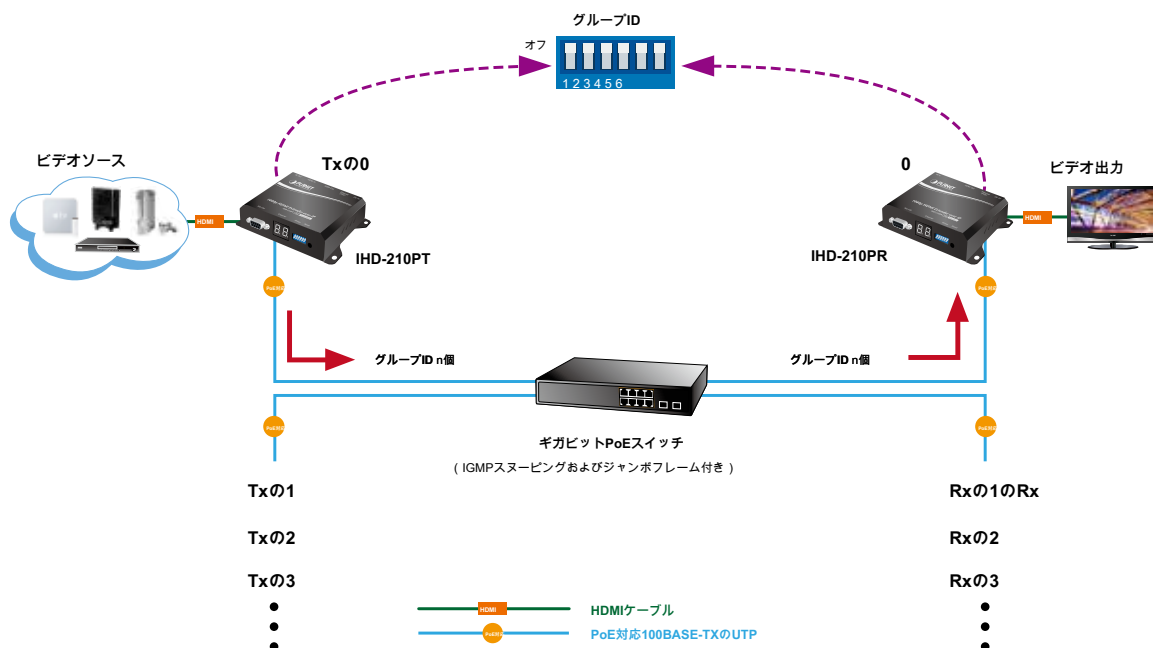

## アプリケーション

PoE対応IPイーサネット上の管理ツールとHDMIディスプレイを容易にするために、ペアとしてPLANET IHD-210PTとIHD-210PR作品。

### ビデオエクステンダー

IHD-210PTおよびIHD-210PRは、同時に異なる場所でマルチモニタに同一の映像信号を送信することができます。それはすぐに博覧会、フードコート、会議室、および任意の公共エリアなどの場所で効率的に公開した画像や商業を拡張するのに役立ちます。

## 多くのユニットの一つからのビデオ拡張

### 選択可能な64チャンネルのDIPスイッチを介して効率的な制御

ビデオ内の複数の送信機がシステムを拡張がある場合、IHD-210PTおよびIHD-210PRでDIPスイッチは、同じチャンネルで送信機と受信機ユニットの一对を区別が容易になります。さらに、複数のビデオは、IHD-210PTおよびIHD-210PRのマッチングにより同時にシステムを拡張実行する放送システムを可能にします。

商業インストールさまざまな環境のための理想的なソリューション